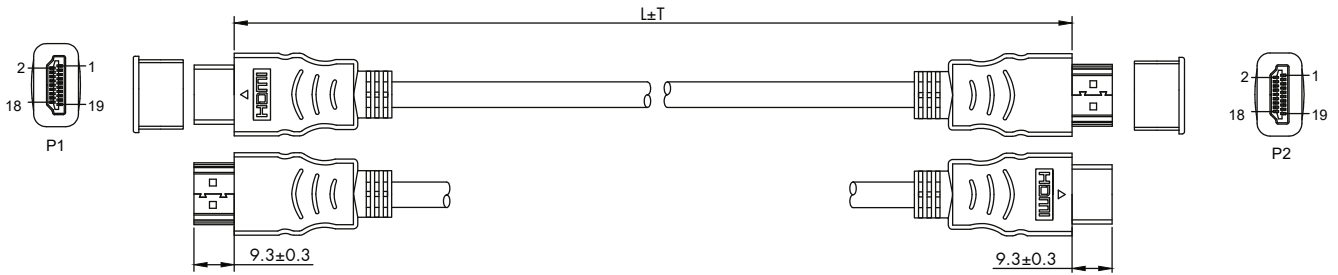

INLINE® HDMI-HIGH SPEED KABEL MIT ETHERNET, PREMIUM,4K2K, ST/ST, SCHWARZ/GOLD

Stecker: 0,3 - 3 m

Stecker: 5 - 10 m

- High-Speed-HDMI-Kabel mit Ethernet (Netzwerk)
- HDMI Stecker A an HDMI Stecker A
- Vergoldete Kontakte und Schelle
- Schwarzes Kabel, schwarze Stecker
- Vergossene Stecker
- Hochdichte Drei-Schicht-Abschirmung für beste Qualität
- Twisted-Pair Kabel-Aufbau für beste Signalqualität
- überträgt HD Video- und reine Audio-Signale
- Unterdrückt EMV-Interferenzen, machen das Bild lebendig
- HDMI Ethernet Channel: Fügt High-Speed-Vernetzung zu einer HDMI-Verbindung hinzu, so dass Benutzer den vollen Nutzen aus ihren IP-Geräten verwenden können, ohne dass separate Netzwerk-Kabel benötigt werden (sofern die Geräte HDMI with Ethernet unterstützen)
- Audio Return Channel (ARC): Ermöglicht einem über HDMI angeschlossenen TV mit eingebauten TV-Tuner die Audio-Daten per „upstream“ an eine Surround-Audio-Anlage zu senden, wodurch ein separates Audiokabel nicht mehr benötigt wird
- 3D über HDMI: Definiert Ein- und Ausgangs-Protokolle für die großen 3D-Video-Formate, ebnet den Weg für echte 3D-Spiele und 3D-Heimkino-Anwendungen.
- 4K x 2K Video Unterstützung: Ermöglicht Video-Auflösungen weit über 1080p, Unterstützung von Displays der nächsten Generation (UHD 2.160p).
- weitere Farbräume: Unterstützung für zusätzliche Farbmodelle, die in der digitalen Fotografie und Computergrafik verwendet werden.
- für folgende Anwendungen: HDTV, PC/Notebook, XBOX, Playstation, Blu-ray-DVD / HD-DVD, DC/DV, Beamer
- abwärtskompatibel zu allen bisherigen HDMI Kabeln
- mit HDMI Ethernet Audio Control (HEAC) und 3D Unterstützung

Art. Nr.	Länge	EAN
17533P	0,3	4043718275151
17555P	0,5	4043718210787
17501P	1	4043718210794
17511P	1,5	4043718210817
17502P	2	4043718210824
17522P	2,5	4043718210831
17503P	3	4043718210848
17505P	5	4043718210855
17507P	7,5	4043718263356
17510P	10	4043718236930

Art. Nr.	Länge	EAN
17507P	7,5	4043718263356
17510P	10	4043718236930