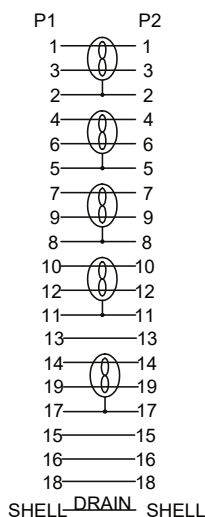

INLINE® HDMI-HIGH SPEED KABEL MIT ETHERNET, PREMIUM,4K2K, ST/ST, SCHWARZ/GOLD

Stecker: 0,3 - 3 m

Stecker: 5 - 10 m

- High-Speed-HDMI-Kabel mit Ethernet (Netzwerk)
- HDMI Stecker A an HDMI Stecker A
- Vergoldete Kontakte und Schelle
- Schwarzes Kabel, schwarze Stecker
- Vergossene Stecker
- Hochdichte Drei-Schicht-Abschirmung für beste Qualität
- Twisted-Pair Kabel-Aufbau für beste Signalqualität
- überträgt HD Video- und reine Audio-Signale
- Unterdrückt EMV-Interferenzen, machen das Bild lebendig
- HDMI Ethernet Channel: Fügt High-Speed-Vernetzung zu einer HDMI-Verbindung hinzu, so dass Benutzer den vollen Nutzen aus ihren IP-Geräten verwenden können, ohne dass separate Netzwerk-Kabel benötigt werden (sofern die Geräte HDMI with Ethernet unterstützen)
- Audio Return Channel (ARC): Ermöglicht einem über HDMI angeschlossenen TV mit eingebauten TV-Tuner die Audio-Daten per „upstream“ an eine Surround-Audio-Anlage zu senden, wodurch ein separates Audiokabel nicht mehr benötigt wird
- 3D über HDMI: Definiert Ein- und Ausgangs-Protokolle für die großen 3D-Video-Formate, ebnet den Weg für echte 3D-Spiele und 3D-Heimkino-Anwendungen.
- 4K x 2K Video Unterstützung: Ermöglicht Video-Auflösungen weit über 1080p, Unterstützung von Displays der nächsten Generation (UHD 2.160p).
- weitere Farbräume: Unterstützung für zusätzliche Farbmodelle, die in der digitalen Fotografie und Computergrafik verwendet werden.
- für folgende Anwendungen: HDTV, PC/Notebook, XBOX, Playstation, Blu-ray-DVD / HD-DVD, DC/DV, Beamer
- abwärtskompatibel zu allen bisherigen HDMI Kabeln
- mit HDMI Ethernet Audio Control (HEAC) und 3D Unterstützung

Art. Nr.	Länge	EAN
17533P	0,3	4043718275151
17555P	0,5	4043718210787
17501P	1	4043718210794
17511P	1,5	4043718210817
17502P	2	4043718210824
17522P	2,5	4043718210831
17503P	3	4043718210848
17505P	5	4043718210855
17507P	7,5	4043718263356
17510P	10	4043718236930

Art. Nr.	Länge	EAN
17507P	7,5	4043718263356
17510P	10	4043718236930