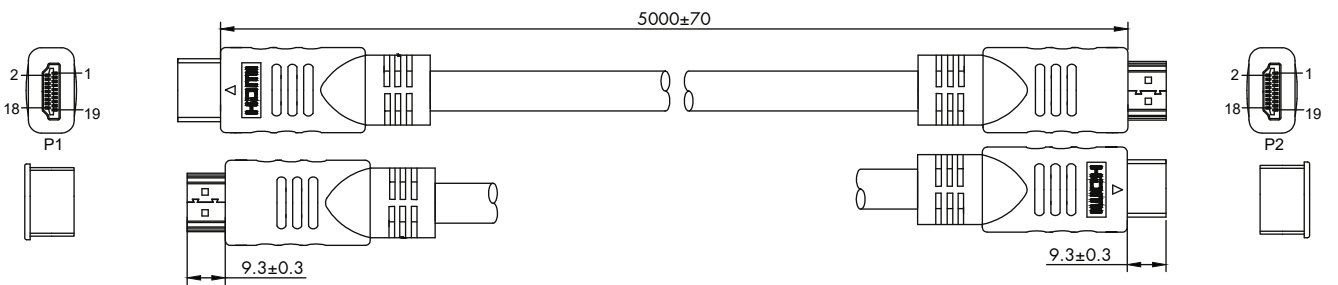

④	DUST CAP	TRANSPARENT
③	MOLD	BLACK PVC
②	HDMI AM	BLACK INSULATION, GOLD PLATED PIN ADN SHELL
①	CABLE	[26AWG/7 BC*1P+E+AM]*4+(28AWG/7 BC*1P+E+AM)+26/7AWG*4C+AL-FOIL +E+BRAID/AL-MG, JACKET: PVC/BLACK, OD8.6±0.2MM
NO.	PART NAME	DESCRIPTION

Art. Nr.	Länge	EAN
17505P	5	4043718210855