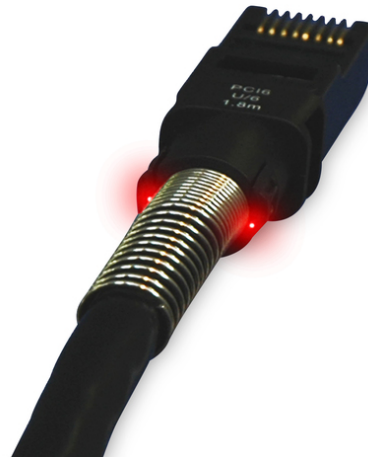

PatchSee DirectPatch - CAT 6A Patchkabel, U/UTP

PK-PC16-DPU-40
EAN 4016032427919

PatchSee Patchkabel, CAT 6A U-UTP Cu, PVC, AWG 24, Länge 12,2 m, inkl. Schutzkappe, schwarz

Die Aufgabe der EDV-Räume, Netzwerkschränke, Serverräume, Rechenzentrum ist die jederzeitige Verfügbarkeit der Leistungen. Die technische Entwicklung macht aber ihr Management von Tag zu Tag komplexer. Ob es sich um eine geplante Instandhaltungsarbeit oder um eine Notreparatur handelt: jeder Eingriff muss schnell und sicher erfolgen, denn der Verlust eines Netzwerkservices oder einer Anwendung kann je nach Branche (Banken, E-Commerce, Telekommunikation, Industrie etc.) schnell erhebliche finanzielle Verluste mit sich bringen. Angesichts dieser Bedürfnisse wurde PatchSee von Anfang an darauf ausgelegt, die Erwartungen der Designer und Betriebsleiter effizient, leistungsstark und sicher zu erfüllen. Mit der PatchSee-Lösung verfügen sie jetzt über eine exklusive Technologie, die Ihnen die Möglichkeit bietet, die datentechnischen Verbindungen und die strategischen Zusammenhänge in der Verwaltung der Netzwerke umgehend zu erkennen. Mit bislang mehr als 7 Millionen weltweit installierten Einheiten hat sich die PatchSee-Optical-Technology-Lösung durch ihre offenkundige Leistungsfähigkeit empfohlen. Sie ist kompatibel mit jeder installierten Hardwarekomponente und gewährleistet bei den Instandhaltungs- und Reparaturarbeiten in Rechenzentren,

Serverräumen, Verteilerschränken etc. eine unerreichte Sicherheit und Schnelligkeit.

Sofortige Erkennung des richtigen Kabelendes durch Lichterkennung

- Längenbezeichnung auf den Hauben
- PatchClip aufsetzbar (zur Farbcodierung und Rasthebelschutz)
- Lichtidentifizierung durch Kunststofffaser
- Jedes Patchkabel ist individuell getestet
- Leiter: Cu (Kupfer)
- PatchSee LED Lichtquelle und anderes Zubehör sind separat erhältlich
- inklusive Schutzkappe zum Schutz des RJ45-Steckers sowie zur Erleichterung des Ziehens des Kabels durch Zwischendecken, etc.
- Kategorie: CAT 6A
- Schirmung: U-UTP, ungeschirmt
- Kabelaufbau: 4 x 2 AWG 24/7, Twisted Pair
- Farbe: schwarz
- Länge: 12.2 m
- Belegung: 1:1
- Mantel: PVC
- Verpackung: Polybag

Logistics						
	Number (pcs)	Weight (kg)	Depth (cm)	Width (cm)	Height (cm)	cm³
Packaging Unit Carton	1	0.00	0.00	0.00	0.00	0.00
Packaging Unit Inside	1	0.00	0.00	0.00	0.00	0.00
Packaging Unit Single	1	0.00	0.00	0.00	0.00	0.00
Net single without Packaging	1	0.00	0.00	0.00	0.00	0.00