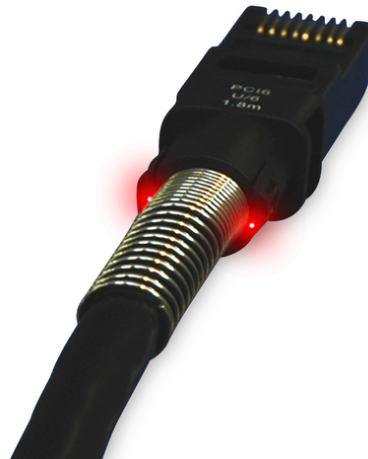

PatchSee DirectPatch - CAT 6A Patchkabel, U/UTP

PK-PC16-DPU-32
EAN 4016032427902

PatchSee Patchkabel, CAT 6A U-UTP Cu, PVC, AWG 24, Länge 9,7 m, inkl. Schutzkappe, schwarz

Die Aufgabe der EDV-Räume, Netzwerkschränke, Serverräume, Rechenzentrum ist die jederzeitige Verfügbarkeit der Leistungen. Die technische Entwicklung macht aber ihr Management von Tag zu Tag komplexer. Ob es sich um eine geplante Instandhaltungsarbeit oder um eine Notreparatur handelt: jeder Eingriff muss schnell und sicher erfolgen, denn der Verlust eines Netzwerkservices oder einer Anwendung kann je nach Branche (Banken, E-Commerce, Telekommunikation, Industrie etc.) schnell erhebliche finanzielle Verluste mit sich bringen. Angesichts dieser Bedürfnisse wurde PatchSee von Anfang an darauf ausgelegt, die Erwartungen der Designer und Betriebsleiter effizient, leistungsstark und sicher zu erfüllen. Mit der PatchSee-Lösung verfügen sie jetzt über eine exklusive Technologie, die Ihnen die Möglichkeit bietet, die datentechnischen Verbindungen und die strategischen Zusammenhänge in der Verwaltung der Netzwerke umgehend zu erkennen. Mit bislang mehr als 7 Millionen weltweit installierten Einheiten hat sich die PatchSee-Optical-Technology-Lösung durch ihre offenkundige Leistungsfähigkeit empfohlen. Sie ist kompatibel mit jeder installierten Hardwarekomponente und gewährleistet bei den Instandhaltungs- und Reparaturarbeiten in Rechenzentren,

Serverräumen, Verteilerschränken etc. eine unerreichte Sicherheit und Schnelligkeit.

Sofortige Erkennung des richtigen Kabelendes durch Lichterkennung

- Längenbezeichnung auf den Hauben
- PatchClip aufsetzbar (zur Farbcodierung und Rasthebelschutz)
- Lichtidentifizierung durch Kunststoffaser
- Jedes Patchkabel ist individuell getestet
- Leiter: Cu (Kupfer)
- PatchSee LED Lichtquelle und anderes Zubehör sind separat erhältlich
- inklusive Schutzkappe zum Schutz des RJ45-Steckers sowie zur Erleichterung des Ziehens des Kabels durch Zwischendecken, etc.
- Kategorie: CAT 6A
- Schirmung: U-UTP, ungeschirmt
- Kabelaufbau: 4 x 2 AWG 24/7, Twisted Pair
- Farbe: schwarz
- Länge: 9.7 m
- Belegung: 1:1
- Mantel: PVC
- Verpackung: Polybag

Logistics						
	Number (pcs)	Weight (kg)	Depth (cm)	Width (cm)	Height (cm)	cm³
Packaging Unit Carton	1	0.00	0.00	0.00	0.00	0.00
Packaging Unit Inside	1	0.00	0.00	0.00	0.00	0.00
Packaging Unit Single	1	0.00	0.00	0.00	0.00	0.00
Net single without Packaging	1	0.00	0.00	0.00	0.00	0.00