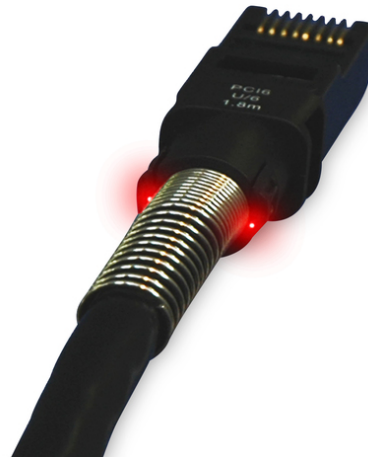

PatchSee DirectPatch - CAT 6A Patchkabel, U/UTP

PK-PCI6-DPU-26
EAN 4016032427896

PatchSee Patchkabel, CAT 6A U-UTP Cu, PVC, AWG 24, Länge 7,9 m, inkl. Schutzkappe, schwarz

Die Aufgabe der EDV-Räume, Netzwerkschränke, Serverräume, Rechenzentrum ist die jederzeitige Verfügbarkeit der Leistungen. Die technische Entwicklung macht aber ihr Management von Tag zu Tag komplexer. Ob es sich um eine geplante Instandhaltungsarbeit oder um eine Notreparatur handelt: jeder Eingriff muss schnell und sicher erfolgen, denn der Verlust eines Netzwerkservices oder einer Anwendung kann je nach Branche (Banken, E-Commerce, Telekommunikation, Industrie etc.) schnell erhebliche finanzielle Verluste mit sich bringen. Angesichts dieser Bedürfnisse wurde PatchSee von Anfang an darauf ausgelegt, die Erwartungen der Designer und Betriebsleiter effizient, leistungsstark und sicher zu erfüllen. Mit der PatchSee-Lösung verfügen sie jetzt über eine exklusive Technologie, die Ihnen die Möglichkeit bietet, die datentechnischen Verbindungen und die strategischen Zusammenhänge in der Verwaltung der Netzwerke umgehend zu erkennen. Mit bislang mehr als 7 Millionen weltweit installierten Einheiten hat sich die PatchSee-Optical-Technology-Lösung durch ihre offenkundige Leistungsfähigkeit empfohlen. Sie ist kompatibel mit jeder installierten Hardwarekomponente und gewährleistet bei den

- Längenbezeichnung auf den Hauben
- PatchClip aufsetzbar (zur Farbcodierung und Rasthebelschutz)
- Lichtidentifizierung durch Kunststofffaser
- Jedes Patchkabel ist individuell getestet
- Leiter: Cu (Kupfer)
- PatchSee LED Lichtquelle und anderes Zubehör sind separat erhältlich
- inklusive Schutzkappe zum Schutz des RJ45-Steckers sowie zur Erleichterung des Ziehens des Kabels durch Zwischendecken, etc.
- Kategorie: CAT 6A
- Schirmung: U-UTP, ungeschirmt
- Farbe: schwarz
- Länge: 7.9 m
- Belegung: 1:1
- Mantel: PVC
- Verpackung: Polybag