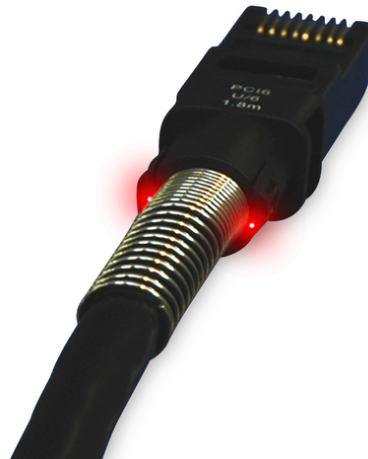

PatchSee DirectPatch - CAT 6A Patchkabel, U/UTP

PK-PC16-DPU-20
EAN 4016032428619

PatchSee Patchkabel, CAT 6A U-UTP Cu, PVC, AWG 24, Länge 6,1 m, inkl. Schutzkappe, schwarz

Die Aufgabe der EDV-Räume, Netzwerkschränke, Serverräume, Rechenzentrum ist die jederzeitige Verfügbarkeit der Leistungen. Die technische Entwicklung macht aber ihr Management von Tag zu Tag komplexer. Ob es sich um eine geplante Instandhaltungsarbeit oder um eine Notreparatur handelt: jeder Eingriff muss schnell und sicher erfolgen, denn der Verlust eines Netzwerkservices oder einer Anwendung kann je nach Branche (Banken, E-Commerce, Telekommunikation, Industrie etc.) schnell erhebliche finanzielle Verluste mit sich bringen. Angesichts dieser Bedürfnisse wurde PatchSee von Anfang an darauf ausgelegt, die Erwartungen der Designer und Betriebsleiter effizient, leistungsstark und sicher zu erfüllen. Mit der PatchSee-Lösung verfügen sie jetzt über eine exklusive Technologie, die Ihnen die Möglichkeit bietet, die datentechnischen Verbindungen und die strategischen Zusammenhänge in der Verwaltung der Netzwerke umgehend zu erkennen. Mit bislang mehr als 7 Millionen weltweit installierten Einheiten hat sich die PatchSee-Optical-Technology-Lösung durch ihre offenkundige Leistungsfähigkeit empfohlen. Sie ist kompatibel mit jeder installierten Hardwarekomponente und gewährleistet bei den Instandhaltungs- und Reparaturarbeiten in Rechenzentren,

Serverräumen, Verteilerschränken etc. eine unerreichte Sicherheit und Schnelligkeit.

Sofortige Erkennung des richtigen Kabelendes durch Lichterkennung

- Längenbezeichnung auf den Hauben
- PatchClip aufsetzbar (zur Farbcodierung und Rasthebelschutz)
- Lichtidentifizierung durch Kunststofffaser
- Jedes Patchkabel ist individuell getestet
- Leiter: Cu (Kupfer)
- PatchSee LED Lichtquelle und anderes Zubehör sind separat erhältlich
- inklusive Schutzkappe zum Schutz des RJ45-Steckers sowie zur Erleichterung des Ziehens des Kabels durch Zwischendecken, etc.
- Kategorie: CAT 6A
- Schirmung: U-UTP, ungeschirmt
- Kabelaufbau: 4 x 2 AWG 24/7, Twisted Pair
- Farbe: schwarz
- Länge: 6.1 m
- Belegung: 1:1
- Mantel: PVC
- Verpackung: Polybag

Logistics						
	Number (pcs)	Weight (kg)	Depth (cm)	Width (cm)	Height (cm)	cm³
Packaging Unit Carton	1	0.00	0.00	0.00	0.00	0.00
Packaging Unit Inside	1	0.00	0.00	0.00	0.00	0.00
Packaging Unit Single	1	0.00	0.00	0.00	0.00	0.00
Net single without Packaging	1	0.00	0.00	0.00	0.00	0.00