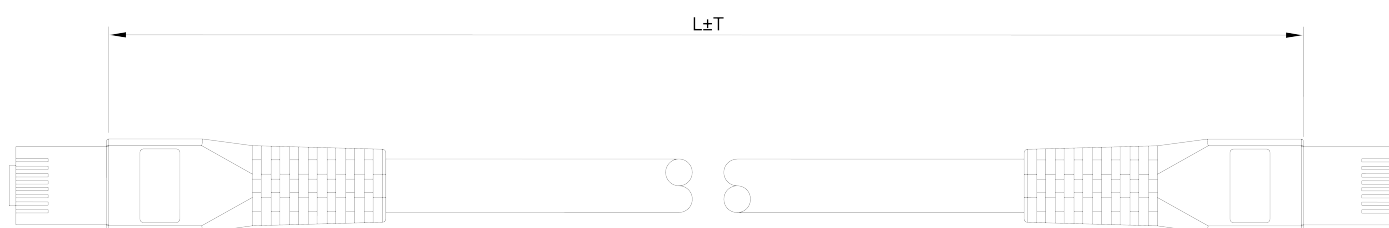

Beschreibung

Das HDBaseT 5Play Kabel gewährleistet erstklassige Übertragungsqualität auf Distanzen von 0,5 bis 30 Metern. Es ermöglicht schnellen Anschluss der HDBaseT-Hardware. Die Umspritzung sorgt für hohe Kontaktsicherheit und Zugentlastung, während die Triple Blade-Kontakte des RJ45 Steckers in Kombination mit dem starren AWG24/1 Innenleiter eine zuverlässige Verbindung bieten.

Anschlüsse

Anschluss 1	RJ45 Stecker (8P8C)
Ausrichtung 1	180°
Schirmung 1	geschirmt
Gehäuse 1	umspritzt mit Rastnasenschutz
Gehäusefarbe 1	schwarz
Anschluss 2	RJ45 Stecker (8P8C)
Ausrichtung 2	180°
Schirmung 2	geschirmt
Gehäuse 2	umspritzt mit Rastnasenschutz
Gehäusefarbe 2	schwarz
Kontaktmaterial	50µ vergoldet
Steckzyklen	min. 750 Steckzyklen

Kabel	
Typ	Rundkabel
Kategorie	Cat.6A
Belegung	1 - 1
Material Innenleiter	Kupfer
AWG	24/1
Material Außenmantel	Spezial-PVC
Außendurchmesser	8,2±0,2
Biegeradius	65,6 mm (min.)
Farbe Außenmantel	schwarz

Art. Nr.	Länge	Toleranz	EAN
1812-HDBT-0,5M	0,5 Meter	+20/-20 Millimeter	4260310267425
1812-HDBT-1,0M	1,0 Meter	+30/-30 Millimeter	4260310267432
1812-HDBT-2,0M	2,0 Meter	+30/-30 Millimeter	4260310267449
1812-HDBT-3,0M	3,0 Meter	+30/-30 Millimeter	4260310267456
1812-HDBT-5,0M	5,0 Meter	+50/-50 Millimeter	4260310267463
1812-HDBT-7,5M	7,5 Meter	+50/-50 Millimeter	4260310267470
1812-HDBT-10,0M	10,0 Meter	+100/-100 Millimeter	4260310267487
1812-HDBT-15,0M	15,0 Meter	+100/-100 Millimeter	4260310267494
1812-HDBT-20,0M	20,0 Meter	+100/-100 Millimeter	4260310267500
1812-HDBT-25,0M	25,0 Meter	+100/-100 Millimeter	4260310267517
1812-HDBT-30,0M	30,0 Meter	+100/-100 Millimeter	4260310267524