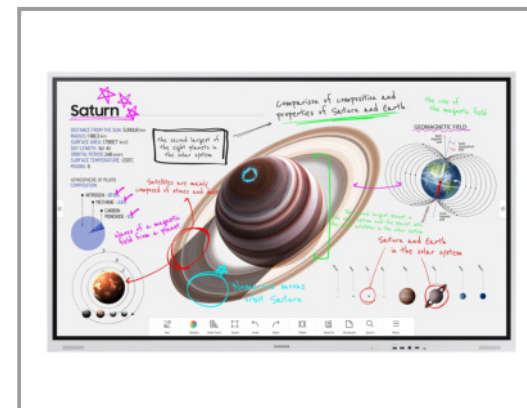

Samsung Flip Pro WM75B - 189 cm (75") Diagonalklasse WMB Series LCD-Display mit LED-Hintergrundbeleuchtung - interaktiv - mit Touchscreen (Multi-Touch)

Tizen OS 6.5 - 4K UHD (2160p) 3840 x 2160 - Hellgrau

Gruppe	TFTs
Hersteller	Samsung
Hersteller Art. Nr.	LH75WMBWLGCXEN
EAN/UPC	8806094266504

Beschreibung

Da auch im Bildungswesen die Digitalisierung immer weiter voranschreitet, um eine wirkungsvolle, interaktive Lernumgebung zu ermöglichen, gibt Flip Pro Pädagogen die Tools an die Hand, die sie benötigen, um eine Ebene des Lernens zu erschaffen. Mit vielseitiger Kompatibilität, intelligenter Software und intuitiven Funktionen sorgt Flip Pro für die Zukunft des digitalen Lernens.

Hauptmerkmale

Produktbeschreibung	Samsung Flip Pro WM75B WMB Series - 189 cm (75") LCD-Display mit LED-Hintergrundbeleuchtung - 4K - für interaktive Kommunikation
Produkttyp	LCD-Flatpanel mit LED-Hintergrundbeleuchtung mit Touchscreen (Multi-Touch)
Diagonale Klasse	189 cm (75")
Kommerzielle Verwendung	Ja - interaktiv
Farbe	Hellgrau
Plattform	Tizen OS 6.5
Auflösung	3840 x 2160
Anzeigeformat	4K UHD (2160p)

Videoschnittstelle	HDMI
Anzahl der HDMI-Anschlüsse	2 Anschlüsse
Konnektivität	Wi-Fi, LAN, Bluetooth
PC-Schnittstelle	DisplayPort, USB-C
Technologie	VA
LCD Hintergrundlicht-Technologie	LED-Hintergrundbeleuchtung
Seitenverhältnis des Bildes	16:9
TV-Tuner	Kein Tuner
Profi-Funktionen	MagicINFO Remote Managemen, Boxlight MimioConnect
Bildverbesserungen	72 % Farbraum
Lautsprechersystem	4 channel
Speicherkapazität	32 GB
USB	4 Anschlüsse
Spannung	Wechselstrom 100-240 V (50/60 Hz)
Stromverbrauch im Standby-Modus	0.5 Watt
Abmessungen (Breite x Tiefe x Höhe) - ohne Fuß	172.4 cm x 8.9 cm x 102.63 cm
Gewicht	59.3 kg