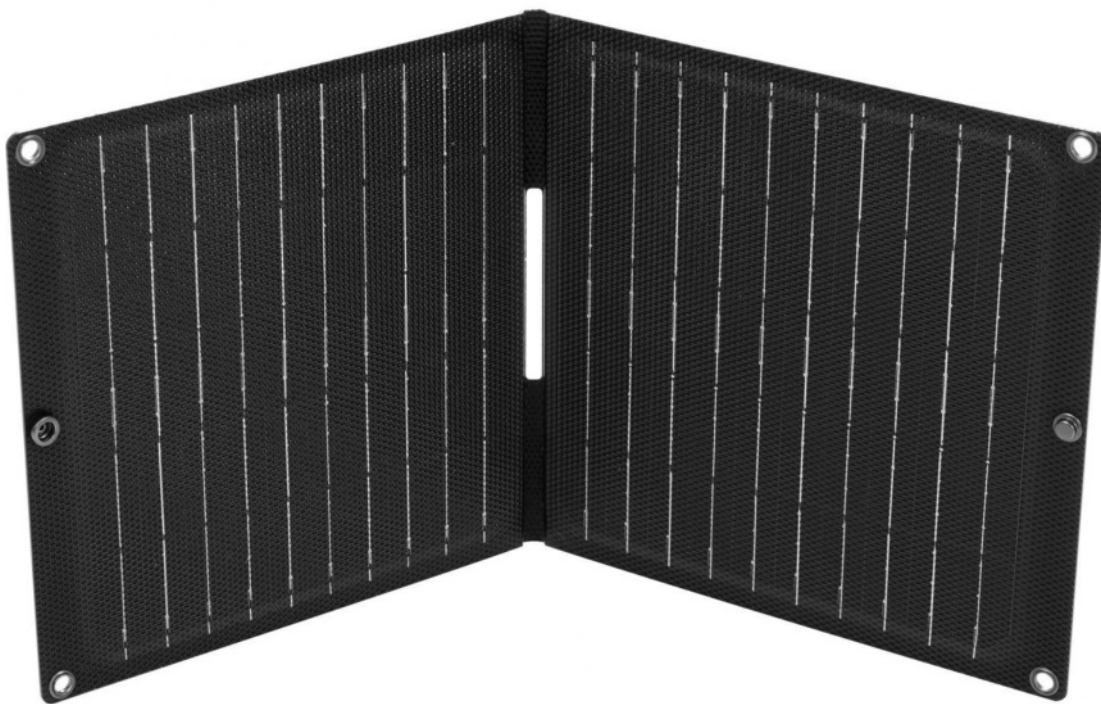

Solar Charger 15W Lightweight

Artikelnr.:

421-42

EAN:

5705730421426

Sandberg Solar Charger 15W Lightweight bietet dir eine praktische Stromquelle, wenn du unterwegs bist und weniger von Steckdosen abhängig sein möchtest. Das kompakte und faltbare Solarpanel lässt sich leicht im Rucksack transportieren und ist ideal für den Einsatz im Freien. Also beim Wandern, Camping und auf Festivals. Die effizienten monokristallinen Solarzellen liefern bis zu 15W, sodass du Smartphones, Powerbanks und andere USB-Geräte direkt über USB-A oder USB-C aufladen kannst. Die robuste ETFE-Beschichtung sorgt für hohe Effizienz und eine lange Lebensdauer, selbst unter schwierigen Bedingungen. Mit seinem leichten Design, der praktischen Aufbewahrungstasche und der wasserdichten Konstruktion ist der Sandberg Solar Charger 15W Lightweight eine solide Wahl, wenn du unterwegs Strom benötigst.

Weitere Informationen:
 www.sandberg.world

Sandberg Solar Charger 15W Lightweight

Spezifikationen

Solar panel: 15W (Monocrystalline, PERC)
IP67 water-, dust- and shockproof
ETFE lamination. Folding 2 pcs. panels
Efficiency: ?164W/sqm
Output USB-A: 5V/2.0A (10W max)
Output USB-C: 5V/2.0A (10W max)
Size (open) : 428 × 214 x16 mm
Size (folded): 212 × 214 × 20 mm
Weight: 0.3 kg

Verpackungsinformationen

1 Sandberg Solar Charger 15W Lightweight
4 Snap hooks
1 Quick guide

Kurzanleitung: <https://sandberg.world/mt/manual/421-42>

Abmessungen

	Produkt	Verpackung
Höhe (cm)	21,40	22,60
Breite (cm)	21,20	23,70
Tiefe (cm)	2,00	4,40
Gewicht (g)	300,00	450,00