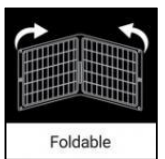

Solar Charger 15W Lightweight

Artikelnr.:

421-42

EAN:

5705730421426

Sandberg Solar Charger 15W Lightweight bietet dir eine praktische Stromquelle, wenn du unterwegs bist und weniger von Steckdosen abhängig sein möchtest. Das kompakte und faltbare Solarpanel lässt sich leicht im Rucksack transportieren und ist ideal für den Einsatz im Freien. Also beim Wandern, Camping und auf Festivals. Die effizienten monokristallinen Solarzellen liefern bis zu 15W, sodass du Smartphones, Powerbanks und andere USB-Geräte direkt über USB-A oder USB-C aufladen kannst. Die robuste ETFE-Beschichtung sorgt für hohe Effizienz und eine lange Lebensdauer, selbst unter schwierigen Bedingungen. Mit seinem leichten Design, der praktischen Aufbewahrungstasche und der wasserdichten Konstruktion ist der Sandberg Solar Charger 15W Lightweight eine solide Wahl, wenn du unterwegs Strom benötigst.

Weitere Informationen:
 www.sandberg.world

Sandberg Solar Charger 15W Lightweight

Spezifikationen

Solar panel: 15W (Monocrystalline, PERC)
IP67 water-, dust- and shockproof
ETFE lamination. Folding 2 pcs. panels
Efficiency: ?164W/sqm
Output USB-A: 5V/2.0A (10W max)
Output USB-C: 5V/2.0A (10W max)
Size (open) : 428 × 214 x16 mm
Size (folded): 212 × 214 × 20 mm
Weight: 0.3 kg

Verpackungsinformationen

1 Sandberg Solar Charger 15W Lightweight
4 Snap hooks
1 Quick guide

Kurzanleitung: <https://sandberg.world/mt/manual/421-42>

Abmessungen

	Produkt	Verpackung
Höhe (cm)	21,40	22,60
Breite (cm)	21,20	23,70
Tiefe (cm)	2,00	4,40
Gewicht (g)	300,00	450,00