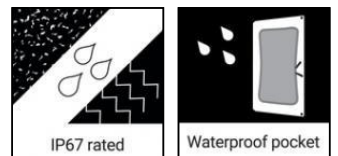

Solar Charger 15W Lightweight

Artikelnr.:

421-42

EAN:

5705730421426

Sandberg Solar Charger 15W Lightweight bietet dir eine praktische Stromquelle, wenn du unterwegs bist und weniger von Steckdosen abhängig sein möchtest. Das kompakte und faltbare Solarpanel lässt sich leicht im Rucksack transportieren und ist ideal für den Einsatz im Freien. Also beim Wandern, Camping und auf Festivals. Die effizienten monokristallinen Solarzellen liefern bis zu 15W, sodass du Smartphones, Powerbanks und andere USB-Geräte direkt über USB-A oder USB-C aufladen kannst. Die robuste ETFE-Beschichtung sorgt für hohe Effizienz und eine lange Lebensdauer, selbst unter schwierigen Bedingungen. Mit seinem leichten Design, der praktischen Aufbewahrungstasche und der wasserdichten Konstruktion ist der Sandberg Solar Charger 15W Lightweight eine solide Wahl, wenn du unterwegs Strom benötigst.

Weitere Informationen:
 www.sandberg.world

Sandberg Solar Charger 15W Lightweight

Spezifikationen

Solar panel: 15W (Monocrystalline, PERC)
IP67 water-, dust- and shockproof
ETFE lamination. Folding 2 pcs. panels
Efficiency: ?164W/sqm
Output USB-A: 5V/2.0A (10W max)
Output USB-C: 5V/2.0A (10W max)
Size (open) : 428 × 214 x16 mm
Size (folded): 212 × 214 × 20 mm
Weight: 0.3 kg