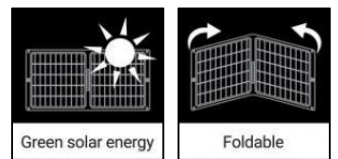

Solar Charger 15W Lightweight

Artikelnr.:

421-42

EAN:

5705730421426

Sandberg Solar Charger 15W Lightweight bietet dir eine praktische Stromquelle, wenn du unterwegs bist und weniger von Steckdosen abhängig sein möchtest. Das kompakte und faltbare Solarpanel lässt sich leicht im Rucksack transportieren und ist ideal für den Einsatz im Freien. Also beim Wandern, Camping und auf Festivals. Die effizienten monokristallinen Solarzellen liefern bis zu 15W, sodass du Smartphones, Powerbanks und andere USB-Geräte direkt über USB-A oder USB-C aufladen kannst. Die robuste ETFE-Beschichtung sorgt für hohe Effizienz und eine lange Lebensdauer, selbst unter schwierigen Bedingungen. Mit seinem leichten Design, der praktischen Aufbewahrungstasche und der wasserdichten Konstruktion ist der Sandberg Solar Charger 15W Lightweight eine solide Wahl, wenn du unterwegs Strom benötigst.

Weitere Informationen:
 www.sandberg.world

Sandberg Solar Charger 15W Lightweight

Spezifikationen

Solar panel: 15W (Monocrystalline, PERC)
IP67 water-, dust- and shockproof
ETFE lamination. Folding 2 pcs. panels
Efficiency: ?164W/sqm
Output USB-A: 5V/2.0A (10W max)
Output USB-C: 5V/2.0A (10W max)
Size (open) : 428 × 214 x16 mm
Size (folded): 212 × 214 × 20 mm
Weight: 0.3 kg