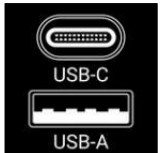

Solar Charger 15W Lightweight

Artikelnr.:

421-42

EAN:

5705730421426

Sandberg Solar Charger 15W Lightweight bietet dir eine praktische Stromquelle, wenn du unterwegs bist und weniger von Steckdosen abhängig sein möchtest. Das kompakte und faltbare Solarpanel lässt sich leicht im Rucksack transportieren und ist ideal für den Einsatz im Freien. Also beim Wandern, Camping und auf Festivals. Die effizienten monokristallinen Solarzellen liefern bis zu 15W, sodass du Smartphones, Powerbanks und andere USB-Geräte direkt über USB-A oder USB-C aufladen kannst. Die robuste ETFE-Beschichtung sorgt für hohe Effizienz und eine lange Lebensdauer, selbst unter schwierigen Bedingungen. Mit seinem leichten Design, der praktischen Aufbewahrungstasche und der wasserdichten Konstruktion ist der Sandberg Solar Charger 15W Lightweight eine solide Wahl, wenn du unterwegs Strom benötigst.

Weitere Informationen:
 www.sandberg.world

Sandberg Solar Charger 15W Lightweight

Spezifikationen

Solar panel: 15W (Monocrystalline, PERC)
IP67 water-, dust- and shockproof
ETFE lamination. Folding 2 pcs. panels
Efficiency: ?164W/sqm
Output USB-A: 5V/2.0A (10W max)
Output USB-C: 5V/2.0A (10W max)
Size (open) : 428 × 214 x16 mm
Size (folded): 212 × 214 × 20 mm
Weight: 0.3 kg

Verpackungsinformationen

1 Sandberg Solar Charger 15W Lightweight
4 Snap hooks
1 Quick guide

Kurzanleitung: <https://sandberg.world/mt/manual/421-42>

Abmessungen

	Produkt	Verpackung
Höhe (cm)	21,40	22,60
Breite (cm)	21,20	23,70
Tiefe (cm)	2,00	4,40
Gewicht (g)	300,00	450,00