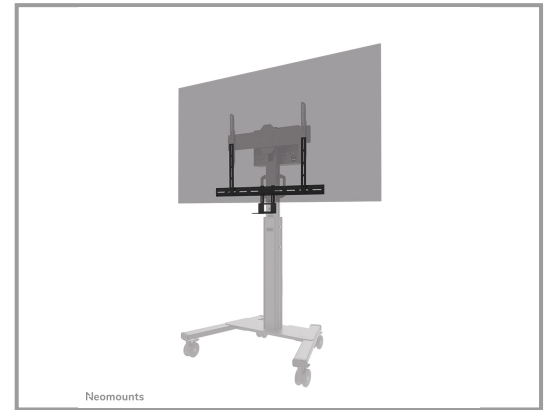

Neomounts AV50-500BL PTZ/UC-Kamera-Regal-Kit 43-110" - VESA - max 5 kg - universal, Kamerahalterung, 200 x 200,200 x 300,200 x 400,400 x 200,400 x 300,400 x 400,400 x 600,600 x 300,600 x 200,600 x..., 109,2 cm (43"), 2,79 m (110"), 5 kg, 0 - 55 mm

AV50-500BL PTZ/UC-Kamera-Regal-Kit 43-110" - max 5 kg - VESA
200x200-800x600 - Befestigung oben und unten - universal - schwarz

Gruppe	Zubehör TFT/LCD-TV
Hersteller	Neomounts
Hersteller Art. Nr.	AV50-500BL
EAN/UPC	8717371449414

Beschreibung

Das Neomounts AV50-500BL ist ein universelles PTZ/UC-Kamerahalterungsset für Displays ab 43" mit VESA-Lochmustern von 200x200 bis 800x600 mm. Das Set ist auf Langlebigkeit und Vielseitigkeit ausgelegt, trägt Geräte bis zu 5 kg und kann entweder über oder unter dem Display installiert werden. Sowohl die Kamerahalterung als auch die Halterungen der Rückplatte sind höhenverstellbar und bieten somit maximale Flexibilität.

Das AV50-500BL ist mit praktisch allen* PTZ/UC-Kameras kompatibel und garantiert somit eine breite Anwendbarkeit. Die Kamerahalterung ermöglicht sowohl eine Variation in der Breite als auch in der Höhe, während der VESA-Rahmen in vier Positionen (200/400/600/800) verstellbar ist. Das Kit eignet sich für VESA-orientierte Wand-, Boden-, Tisch- und Deckenhalterungen. Trotz seiner Vielseitigkeit ist die Installation dank der Ausrichtungshilfe mit Lineal einfach und präzise.