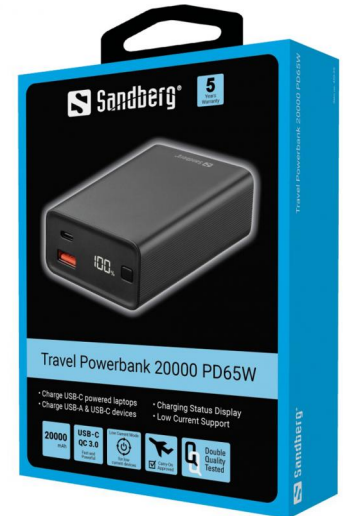

Sandberg Travel Powerbank 20000 PD65W

Spezifikationen

Capacity: 20000 mAh / 77 Wh
Battery type: Lithium-Ion
USB-C input: 5V/3A, 9V/2A, 12V/3A, 15V/3A, 20V/3.25A (65W max)
USB-C output: 5V/3A, 9V/2A, 12V/3A, 15V/3A, 20V/3.25A (65W max)
USB-A output: 5V/4.5A, 9V/2A, 12V/1.5A (22,5W max)
Balanced load for USB-C and USB-A outputs, total 65W Max
Low Current Support: Up to 2 hours
Dimensions: 100 x 63,5 x 31,7 mm

Supports power-through: No

Verpackungsinformationen

1 Sandberg Travel Powerbank 20000 PD65W
1 Quick guide
1 USB-C to USB-C Cable 100W, 50 cm

Kurzanleitung: <https://sandberg.world/mt/manual/420-95>

Abmessungen

	Produkt	Verpackung
Höhe (cm)	10,00	19,10
Breite (cm)	6,30	9,60
Tiefe (cm)	3,17	3,20
Gewicht (g)	339,00	397,00

Produkt:
www.sandberg.world/product/travel-powerbank-20000-pd65w

Sandberg®

Händler: