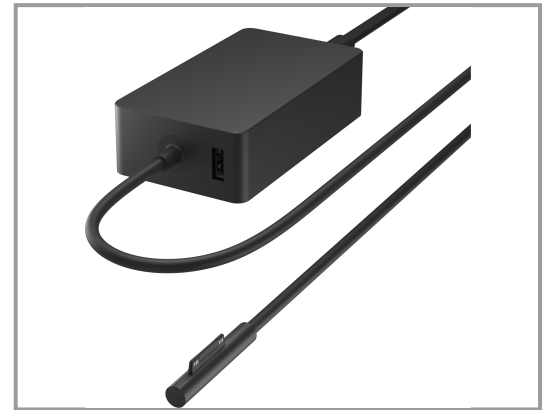

Microsoft Surface 65W Power Supply, Drinnen, AC, 1,7 m, Schwarz

65-Watt-Netzteil für Microsoft Surface

Gruppe	Zubehör divers
Hersteller	Microsoft
Hersteller Art. Nr.	W8Y-00002
EAN/UPC	0196388144204

Beschreibung

Exklusiv für Surface entwickelt, passt das Design des 65-Watt-Netzteils perfekt zu Ihrem Surface-Gerät und lädt den Akku schnell auf. Über den USB-Anschluss können Sie gleichzeitig ein weiteres Gerät laden.

Hauptmerkmale

	Allgemein
Aufladetyp	Innenraum
Energiequelle	AC
Aufladekompatibilität	Laptop, Tablet
Anzahl USB 2.0 Anschlüsse	1
Kabellänge	1,7 m
Produktfarbe	Schwarz

Ausführliche Details

	Leistungen
Aufladetyp	Innenraum
Aufladekompatibilität	Laptop, Tablet
Energiequelle	AC
Anzahl USB 2.0 Anschlüsse	1
Anzahl simultan anschließbarer Geräte (max)	2
Kompatibilität	Surface Laptop Go 2 Surface Laptop Go Surface Book 2 Surface Book Surface Laptop 5 Surface Laptop 4 Surface Laptop 3 Surface Laptop 2 Surface Laptop Surface Pro X Surface Pro 7 Surface Pro 6 Surface Pro (5th gen) Surface Pro 4 Surface Pro 3 Surface Go 2 Surface Go Surface Pro 7+ Surface Go 3 Surface Pro 8 Surface Laptop Studio Surface Pro 9
Ursprungsland	China
	Design
Produktfarbe	Schwarz

Kabellänge	1,7 m
Energie	
Netzteilstärke	65 W
Gewicht und Abmessungen	
Breite	90 mm
Tiefe	50 mm
Höhe	25 mm
Gewicht	250 g
Verpackungsdaten	
Mitgelieferte Kabel	AC