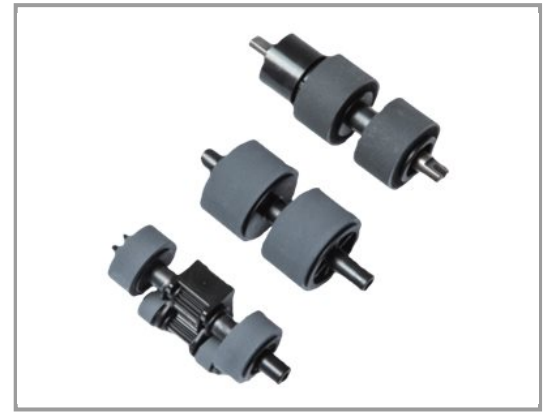

Brother PRK-A3001 - Scanner-Rollenkit - für Brother

ADS-2200 - ADS-2700W - ADS-3100 - ADS-3300W - ADS-4300N - ADS-4700W

Gruppe	Zubehör Scanner
Hersteller	Brother
Hersteller Art. Nr.	PRKA3001
EAN/UPC	4977766776820

Beschreibung

Das Wartungs-Kit PRK-A3001 von Brother beinhaltet eine Einzugsrolle und einen Papiertrenner und ist für die Geräte ADS-2200, ADS-2700W, ADS-4100, ADS-4300N, ADS-4500W und ADS-4700W geeignet.

Hauptmerkmale

Produktbeschreibung	Brother PRK-A3001 - Scanner-Rollenkit
Produkttyp	Scanner-Rollenkit
Packungsinhalt	1 Trennwalze, 1 Bremsrolle, 2 Einzugsrollen
Kapazität	100.000 Seiten
Entwickelt für	Brother ADS-2200, ADS-2700W, ADS-3100, ADS-3300W, ADS-4300N, ADS-4700W

Ausführliche Details

	Allgemein
Produkttyp	Scanner-Rollenkit
Packungsinhalt	1 Trennwalze, 1 Bremsrolle, 2 Einzugsrollen
Kapazität	100.000 Seiten
	Informationen zur Kompatibilität
Entwickelt für	Brother ADS-2200, ADS-2700W, ADS-3100, ADS-3300W, ADS-4300N, ADS-4700W