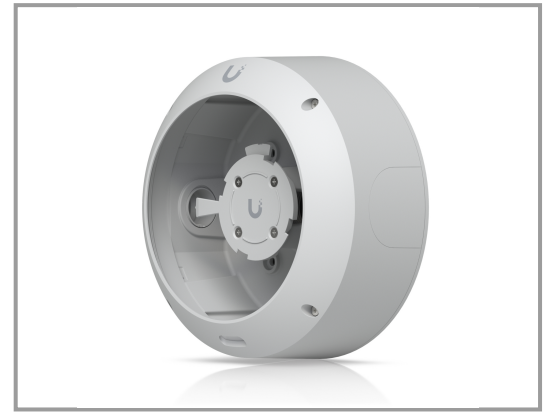

# Ubiquiti UACC-AI-360-JB-W, Abzweigdose, Universal, Weiß, Ubiquiti Networks, UVC-AI-360, Aluminium, Polycarbonat (PC)

Schwarz

Gruppe	Zubehör Kameras
Hersteller	Ubiquiti
Hersteller Art. Nr.	UACC-AI-360-JB-W
EAN/UPC	0810084697054

## Beschreibung

Ubiquiti UACC-AI-360-JB-W. Typ: Abzweigdose, Unterstützte Positionierung: Universal, Produktfarbe: Weiß. Verbindender Thread: 3/4". Durchmesser: 17,3 cm, Höhe: 76 mm, Gewicht: 720 g. Menge pro Packung: 1 Stück(e)

## Hauptmerkmale

	Allgemein
Typ	Abzweigdose
Unterstützte Positionierung	Universal
Produktfarbe	Weiß
Verbindender Thread	3/4 "
Durchmesser	17,3 cm
Höhe	76 mm
Gewicht	720 g
Menge pro Packung	1 Stück(e)

**Gewicht und Abmessungen**

Durchmesser	17,3 cm
Höhe	76 mm
Gewicht	720 g

**Ergonomie**

Wandmontage	Ja
Verbindender Thread	3/4 "

**Verpackungsdaten**

Menge pro Packung	1 Stück(e)
-------------------	------------