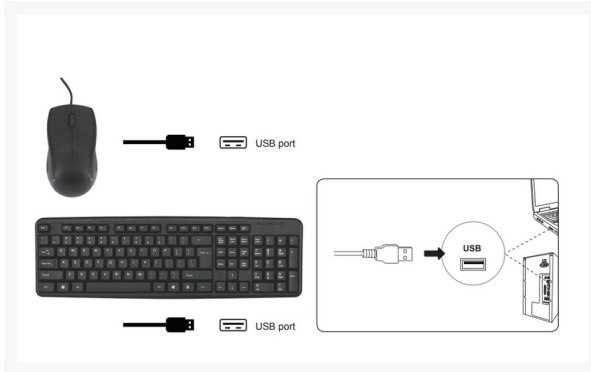

245200 Kabelgebundene Kombi aus Tastatur und Maus, DE layout (QWERTZ)

Product Images

Short Description

- Standardtastatur mit 105 Tasten
- Komfortabel mit exaktem Druckpunkt
- Spritzwassergeschützt: Versehentlich verschüttetes Wasser läuft aus Ihrer Tastatur ab
- Soft-Touch-Tasten
- 1,35 Meter Kabellänge
- Optische USB-Maus (1000 DPI)

Description

Diese Kabelgebundene Kombination aus Tastatur und Maus ist ein essenzieller Begleiter zu Hause oder im Büro. Müheloses Plug-and-Play ermöglicht einfache, nahtlose Leistung mit Ihren Geräten. Die Standardtastatur verfügt über ein komplettes Set von 105 Soft-Touch-Tasten für exaktes, komfortables Tippen.

Dies ist eine großartige Kombination für zu Hause oder das Büro, bietet viele Stunden Komfort und Nutzerfreundlichkeit – ob beim Arbeiten oder Spielen.

Additional Information

Code des Harmonisierten Systems (HS)	847160
Zolltariflicher Warencode (TARIC)	8471607000
Anschlussart	USB-A
Steckertyp	USB-A plug
Zulassungen und Konformität	CE, RoHS
Unterstützte Betriebssysteme	Windows 7/8/10/11 Mac OS X 10.6 and above Chrome OS
Lieferumfang	245200
Farbe	Schwarz
EAN.	4015867208588
Modellnummer	245200
Kabellänge	1.35m
Dimensions (W x D x H).	138 x 25 x 440 mm
Produktgewicht (kg)	0,353
Data Rate.	480Mbps
DPI (Dots Per Inch).	1000 DPI
Tastatur-Layout	German
Stromversorgung	USB powered
Sensor.	Optical mouse
Standards.	USB 2.0