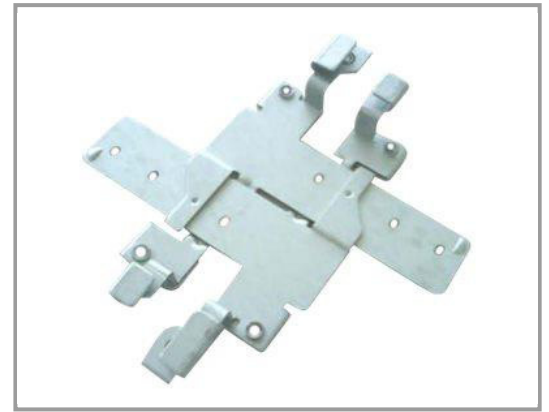

Cisco Ceiling Grid Clip: Recessed - Montagesatz

für Netzwerkgeräte - Deckenmontage möglich - für P/N: C9130AXI-EWC-B-EDU - C9130AXI-EWC-S - C9130AXI-F - C9130AXI-I - C9130AXI-K - C9130AXI-T

Gruppe	Zubehör Rack
Hersteller	Cisco
Hersteller Art. Nr.	AIR-AP-T-RAIL-R=
EAN/UPC	0882658378133

Beschreibung

Cisco Ceiling Grid Clip: Recessed - Montagesatz für Netzwerkgeräte - Deckenmontage möglich - für P/N: C9130AXI-EWC-B-EDU, C9130AXI-EWC-S, C9130AXI-F, C9130AXI-I, C9130AXI-K, C9130AXI-T

Hauptmerkmale

Produktbeschreibung	Cisco Ceiling Grid Clip: Recessed - Montagesatz für Netzwerkgeräte
Produkttyp	Montagesatz für Netzwerkgeräte
Platzierung/Montage	Deckenmontage möglich
Entwickelt für	P/N: AIR-AP1815I-G-K9, AIR-AP1815I-G-K9C, AIR-AP3802E-KK910, AIR-AP4800-G-K9C, AIR-AP4800-T-K9C, C9120AXP-E1, C9120AXP-EWC-A, C9120AXP-EWC-D, C9130AXI-C, C9130AXI-D, C9130AXI-EWC-B-EDU, C9130AXI-EWC-D, C9130AXI-EWC-I, C9130AXI-EWC-Q, C9130AXI-EWC-S, C9130AXI-F, C9130AXI-I, C9130AXI-K, C9130AXI-T